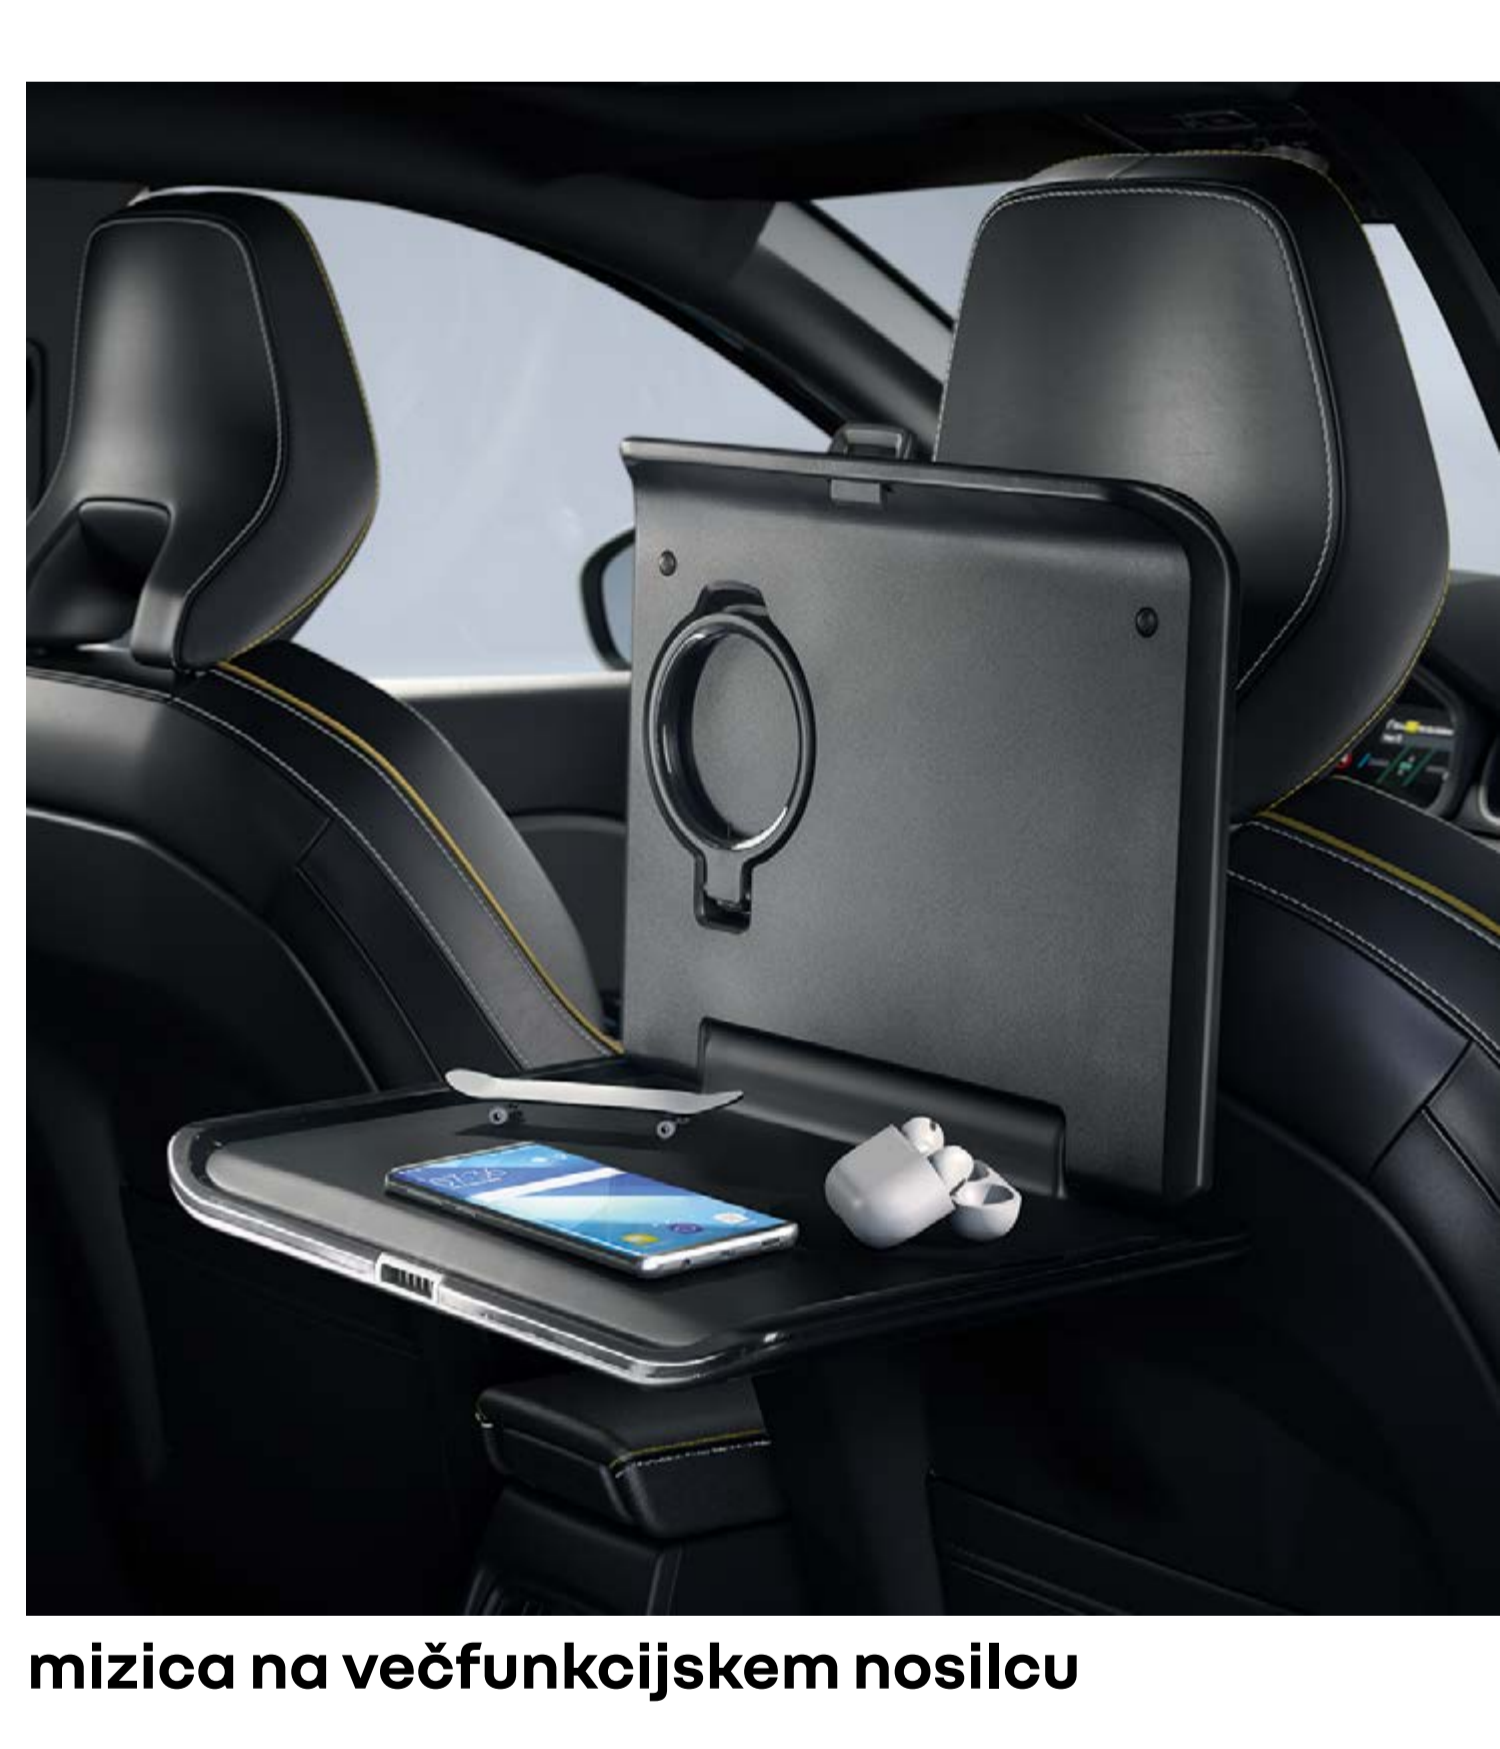

organizator na naslonjalu prednjega sedeža, večfunkcijski sistem zadaj z nosilcem na vzglavniku in zložitveno mizico.

Kombinacija zadnjega naslona za roke, prostora za shranjevanje in elegantnega nahrbtnika omogoča, da boste imeli svoje stvari vedno pri sebi, pospravljene v namenske predale.

odstranljiv naslon za roke zadaj

Računalnik, pametni telefon ali steklenica za vodo – vedno na svojem mestu. Organizator je eleganten in praktičen, ima sedem žepov različnih velikosti in držalo za tablični računalnik ter se enostavno namesti na hrbtno stran sprednjega sedeža.

večnamenski organizator na sprednjem sedežu

Prepusnite se dobremu počutju z izredno udobno blazino za vzglavnik s prevleko iz tkanine Alcantara® in spominske pene.

izredno udobne blazine v črni barvi za zadnji vzglavnik

Večfunkcijski sistemi na naslonu za glavo lahko uporabite kot obešalo za otroške pripomočke ali za raztegljivo mizico za zabavo, delo ali piknik.

kaveljček in večfunkcijski sistem na vzglavniku

mizica na večfunkcijskem nosilcu