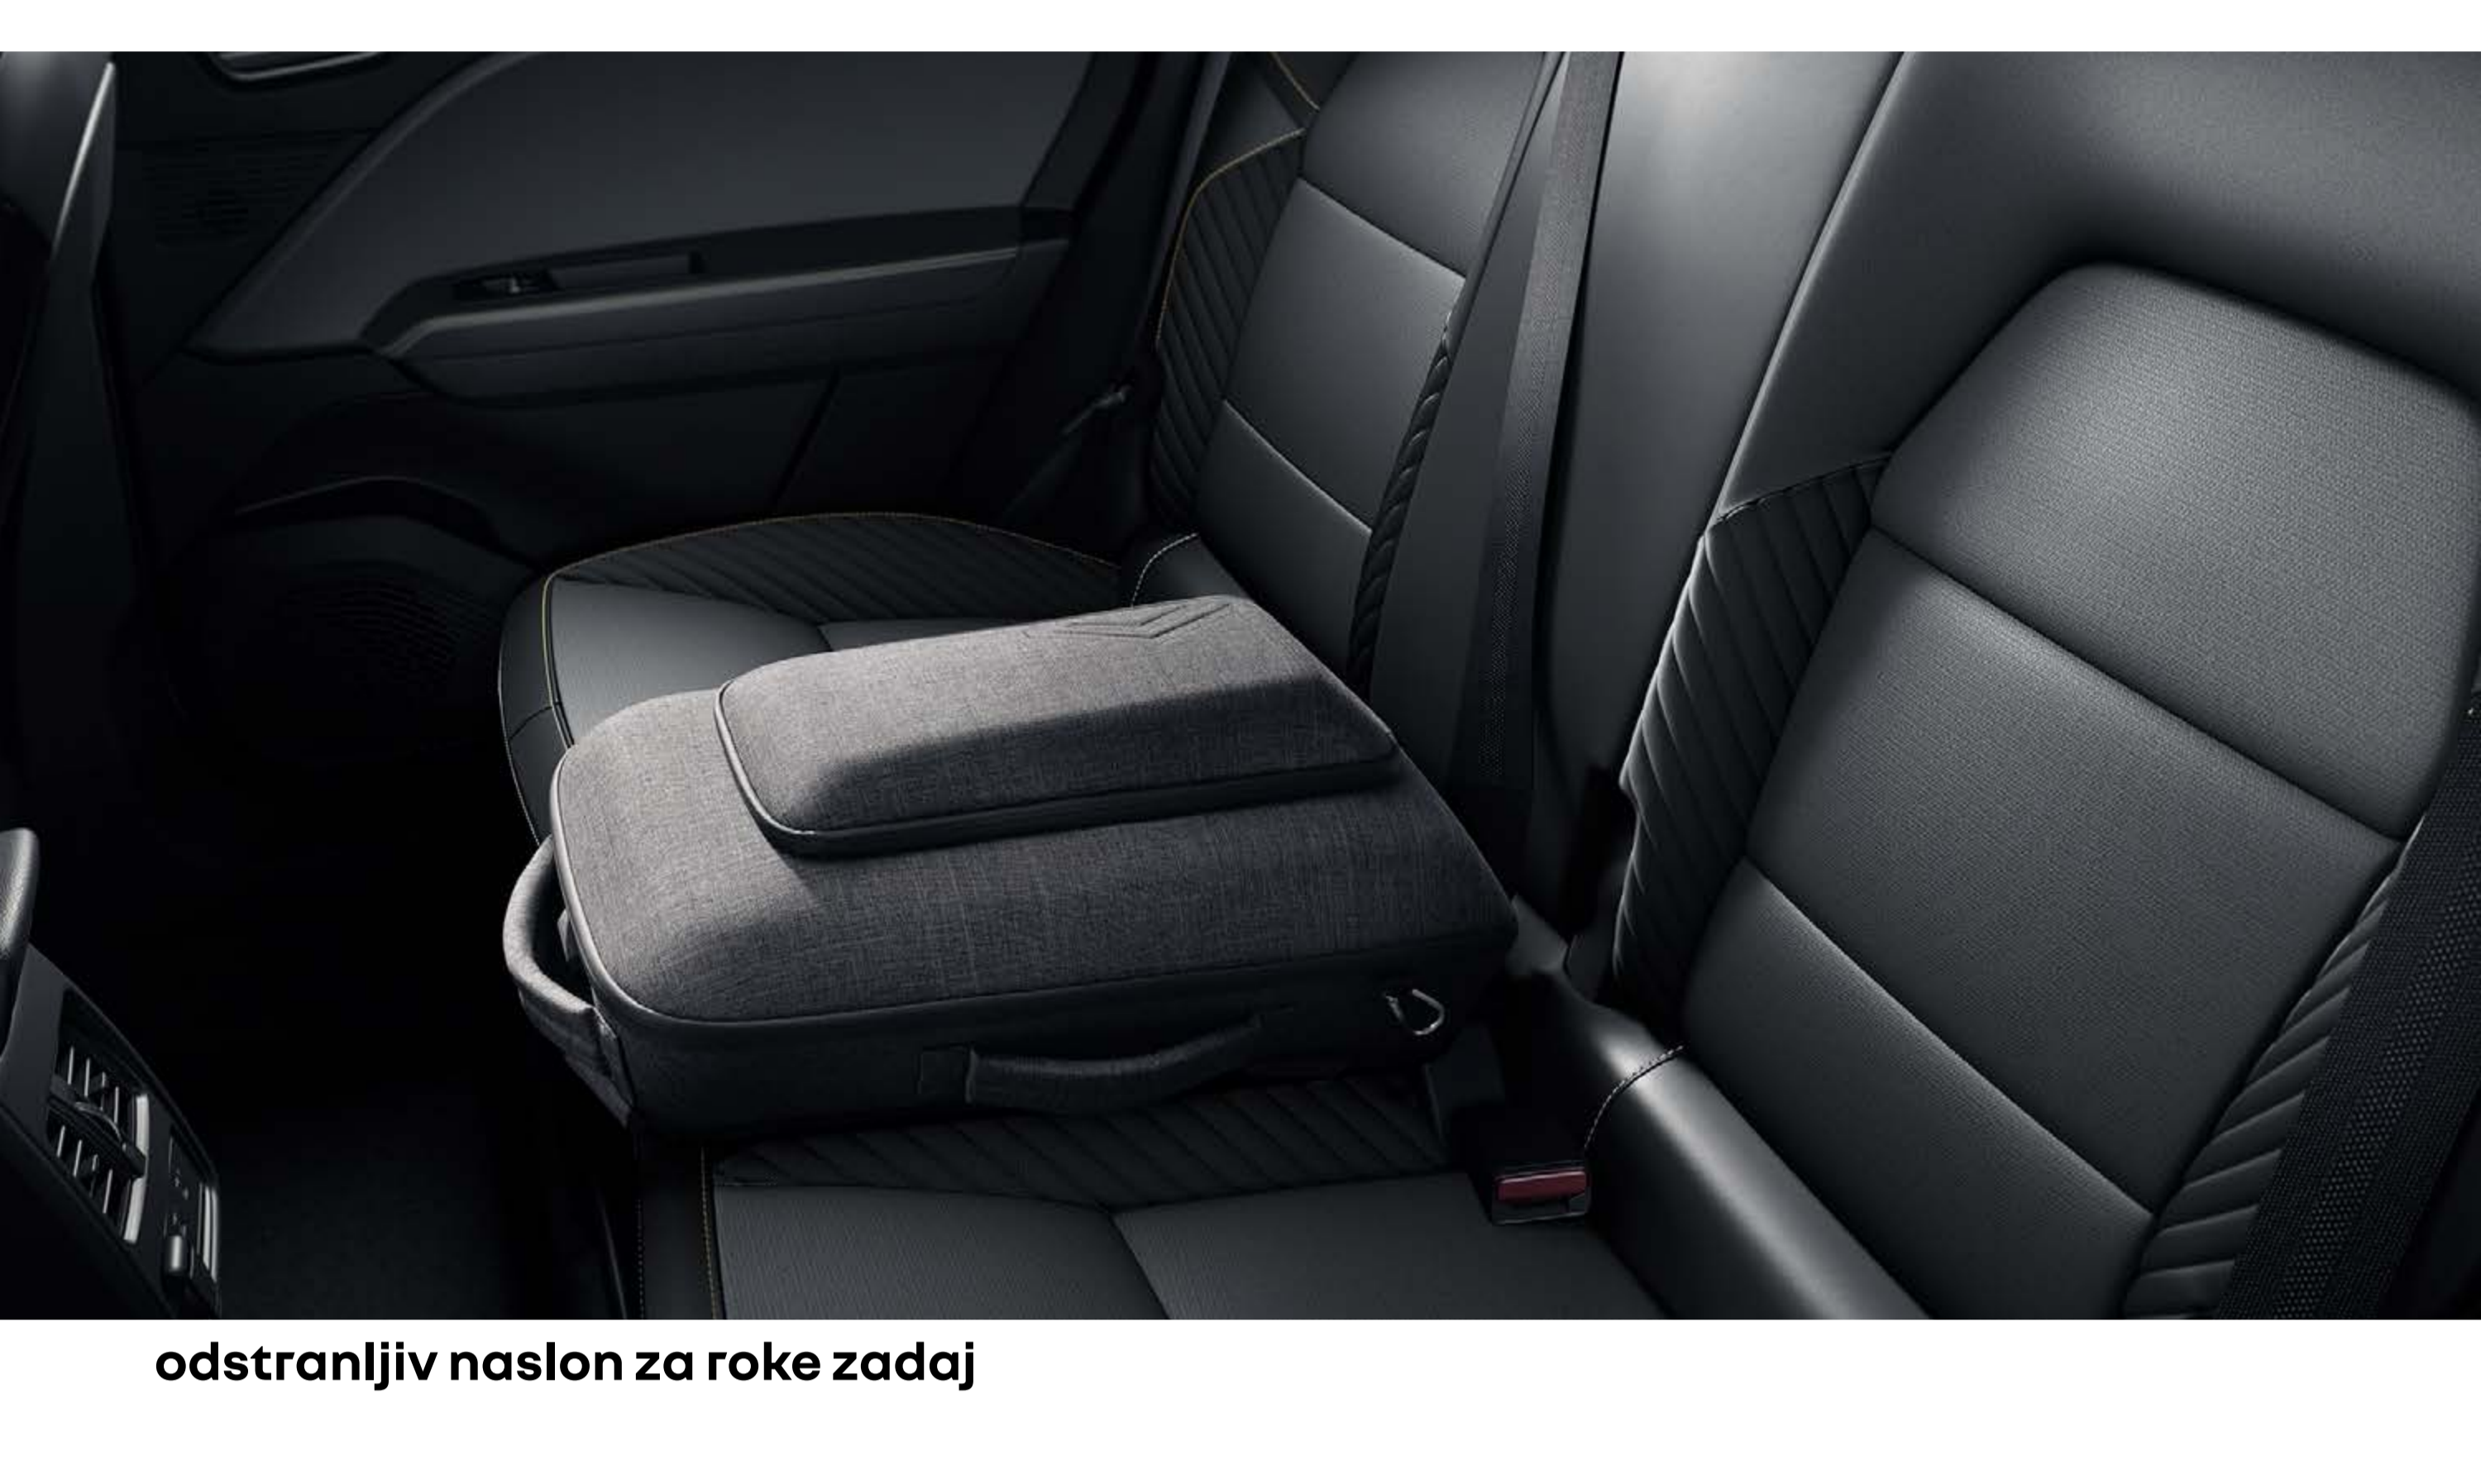

organizator na naslonjalu prednjega sedeža, večfunkcijski sistem zadaj z nosilcem na vzglavniku in zložitveno mizico.

Kombinacija zadnjega naslona za roke, prostora za shranjevanje in elegantnega nahrbtnika omogoča, da boste imeli svoje stvari vedno pri sebi, pospravljene v namenske predale.

odstranljiv naslon za roke zadaj

Računalnik, pametni telefon ali steklenica za vodo – vedno na svojem mestu. Organizator je eleganten in praktičen, ima sedem žepov različnih velikosti in držalo za tablični računalnik ter se enostavno namesti na hrbtno stran sprednjega sedeža.