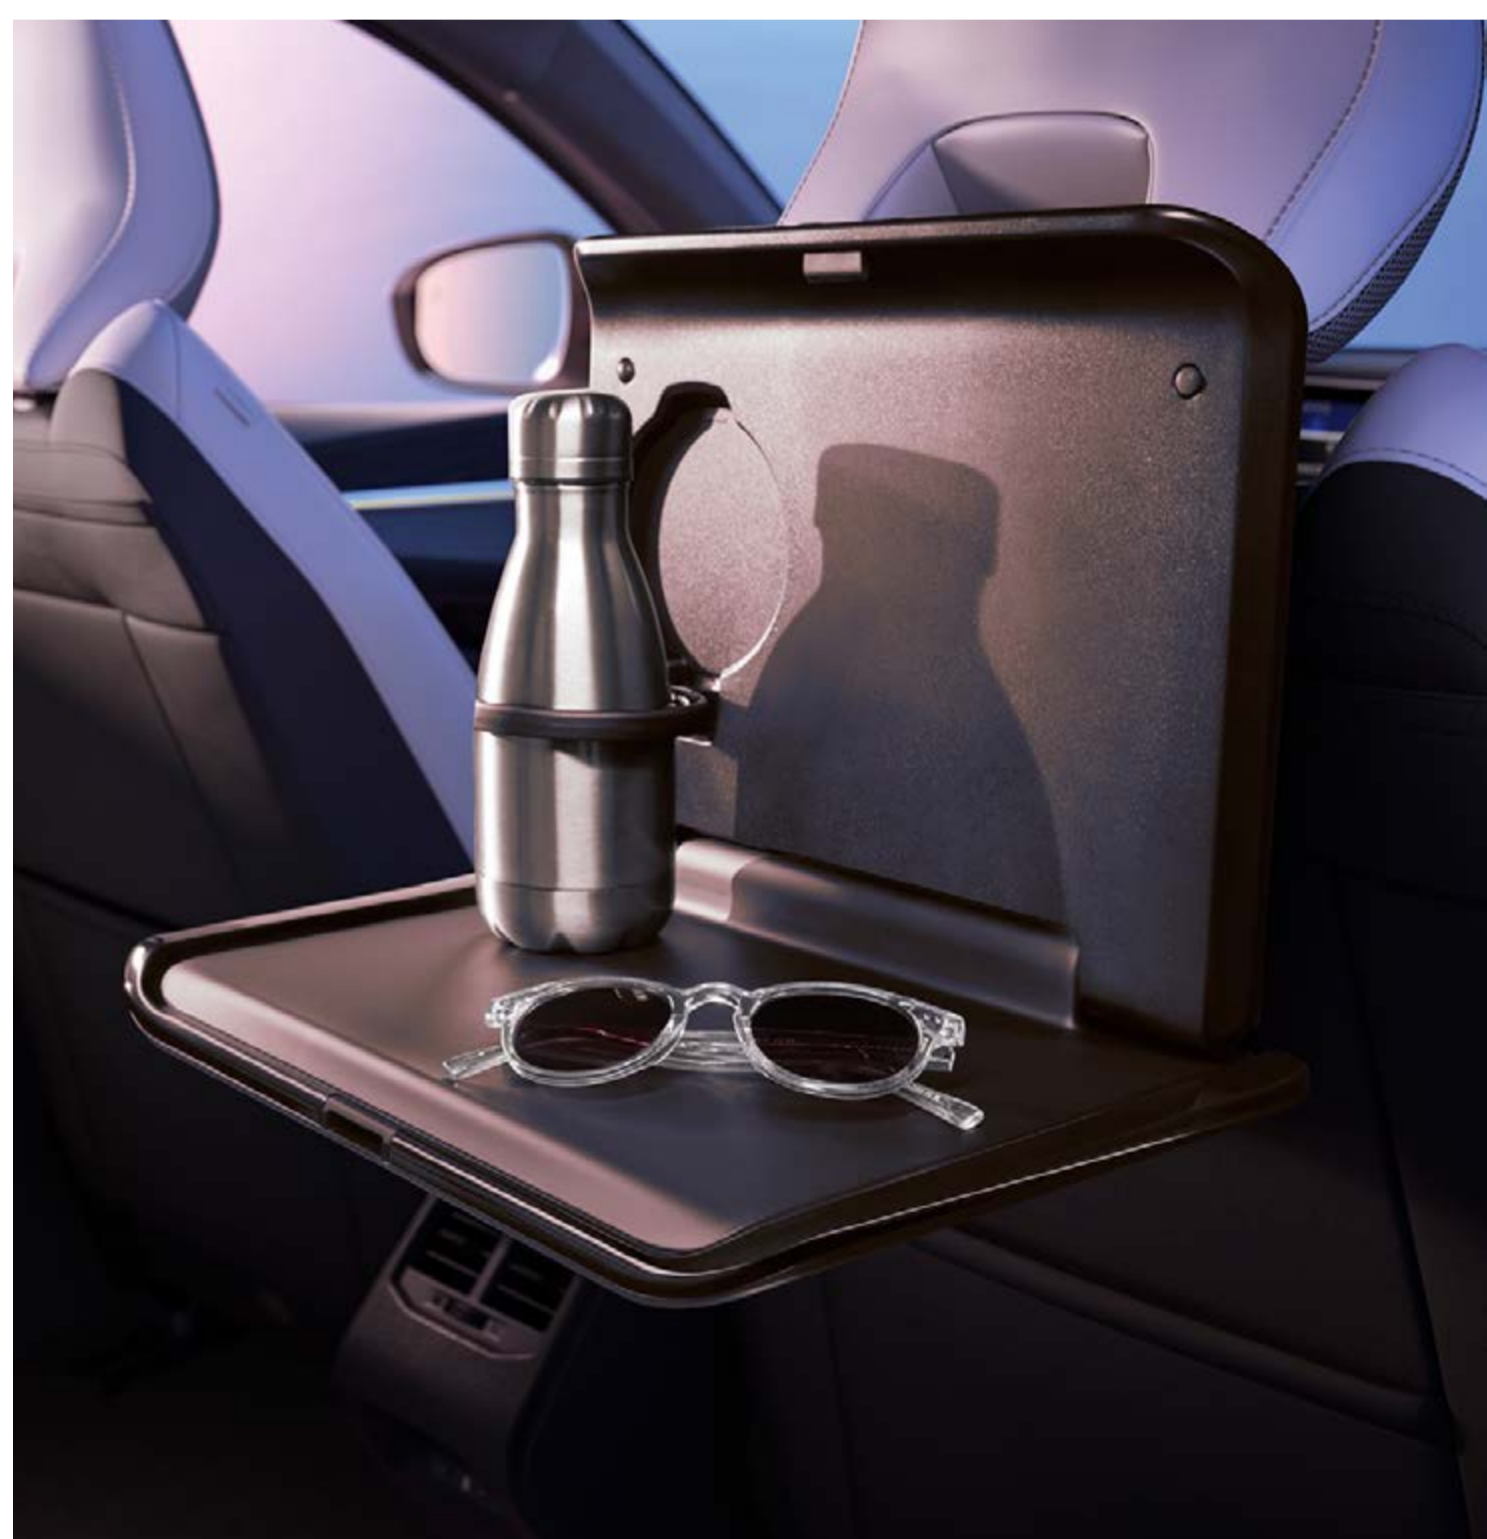

zložljiva mizica na multifunkcijskem sistemu

prenesite datoteko pdf s podrobnostmi vozila

za več informacij glejte [renault.si/dodatna oprema](https://renault.si/dodatna-oprema)

kazalo ↑