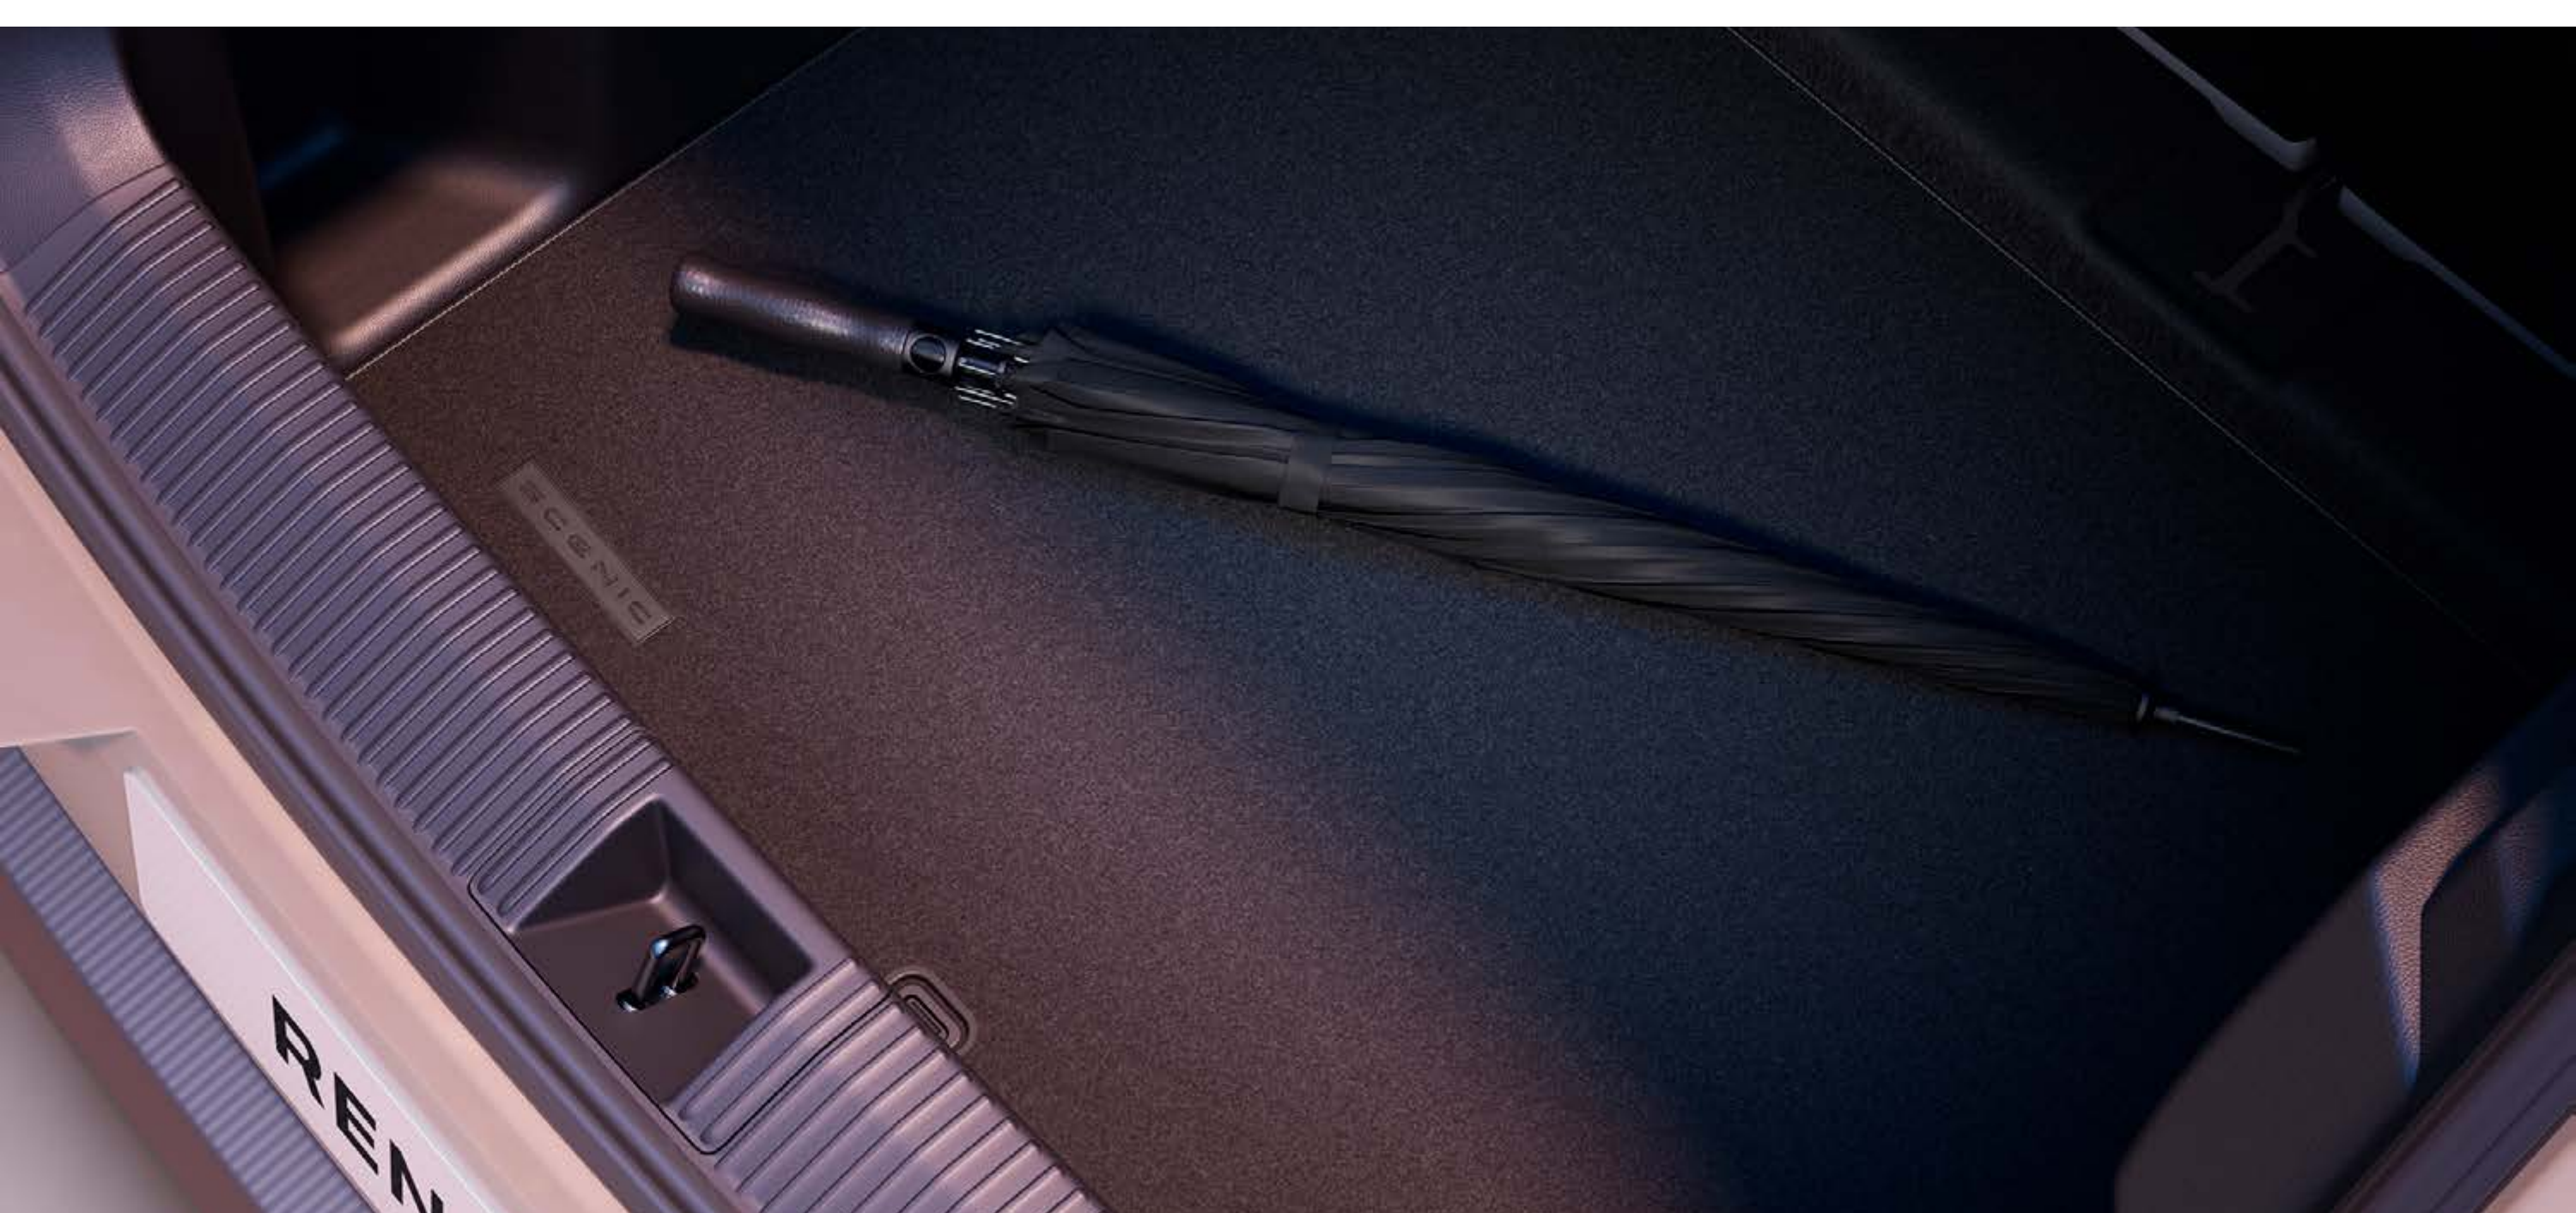

prilagodljiva zaščita prtljažnika Easyflex

Zaščitite oblogo prtljažnika s to preprogo Premium in brezskrbno naložite prtljago ali blago.

preproga Premium za prtljažnik

Zagotovite najboljšo možno zaščito potniškega prostora z izjemno trpežnimi tekstilnimi preprogami ali vodoodpornimi gumijastimi preprogami s povišanimi robovi.