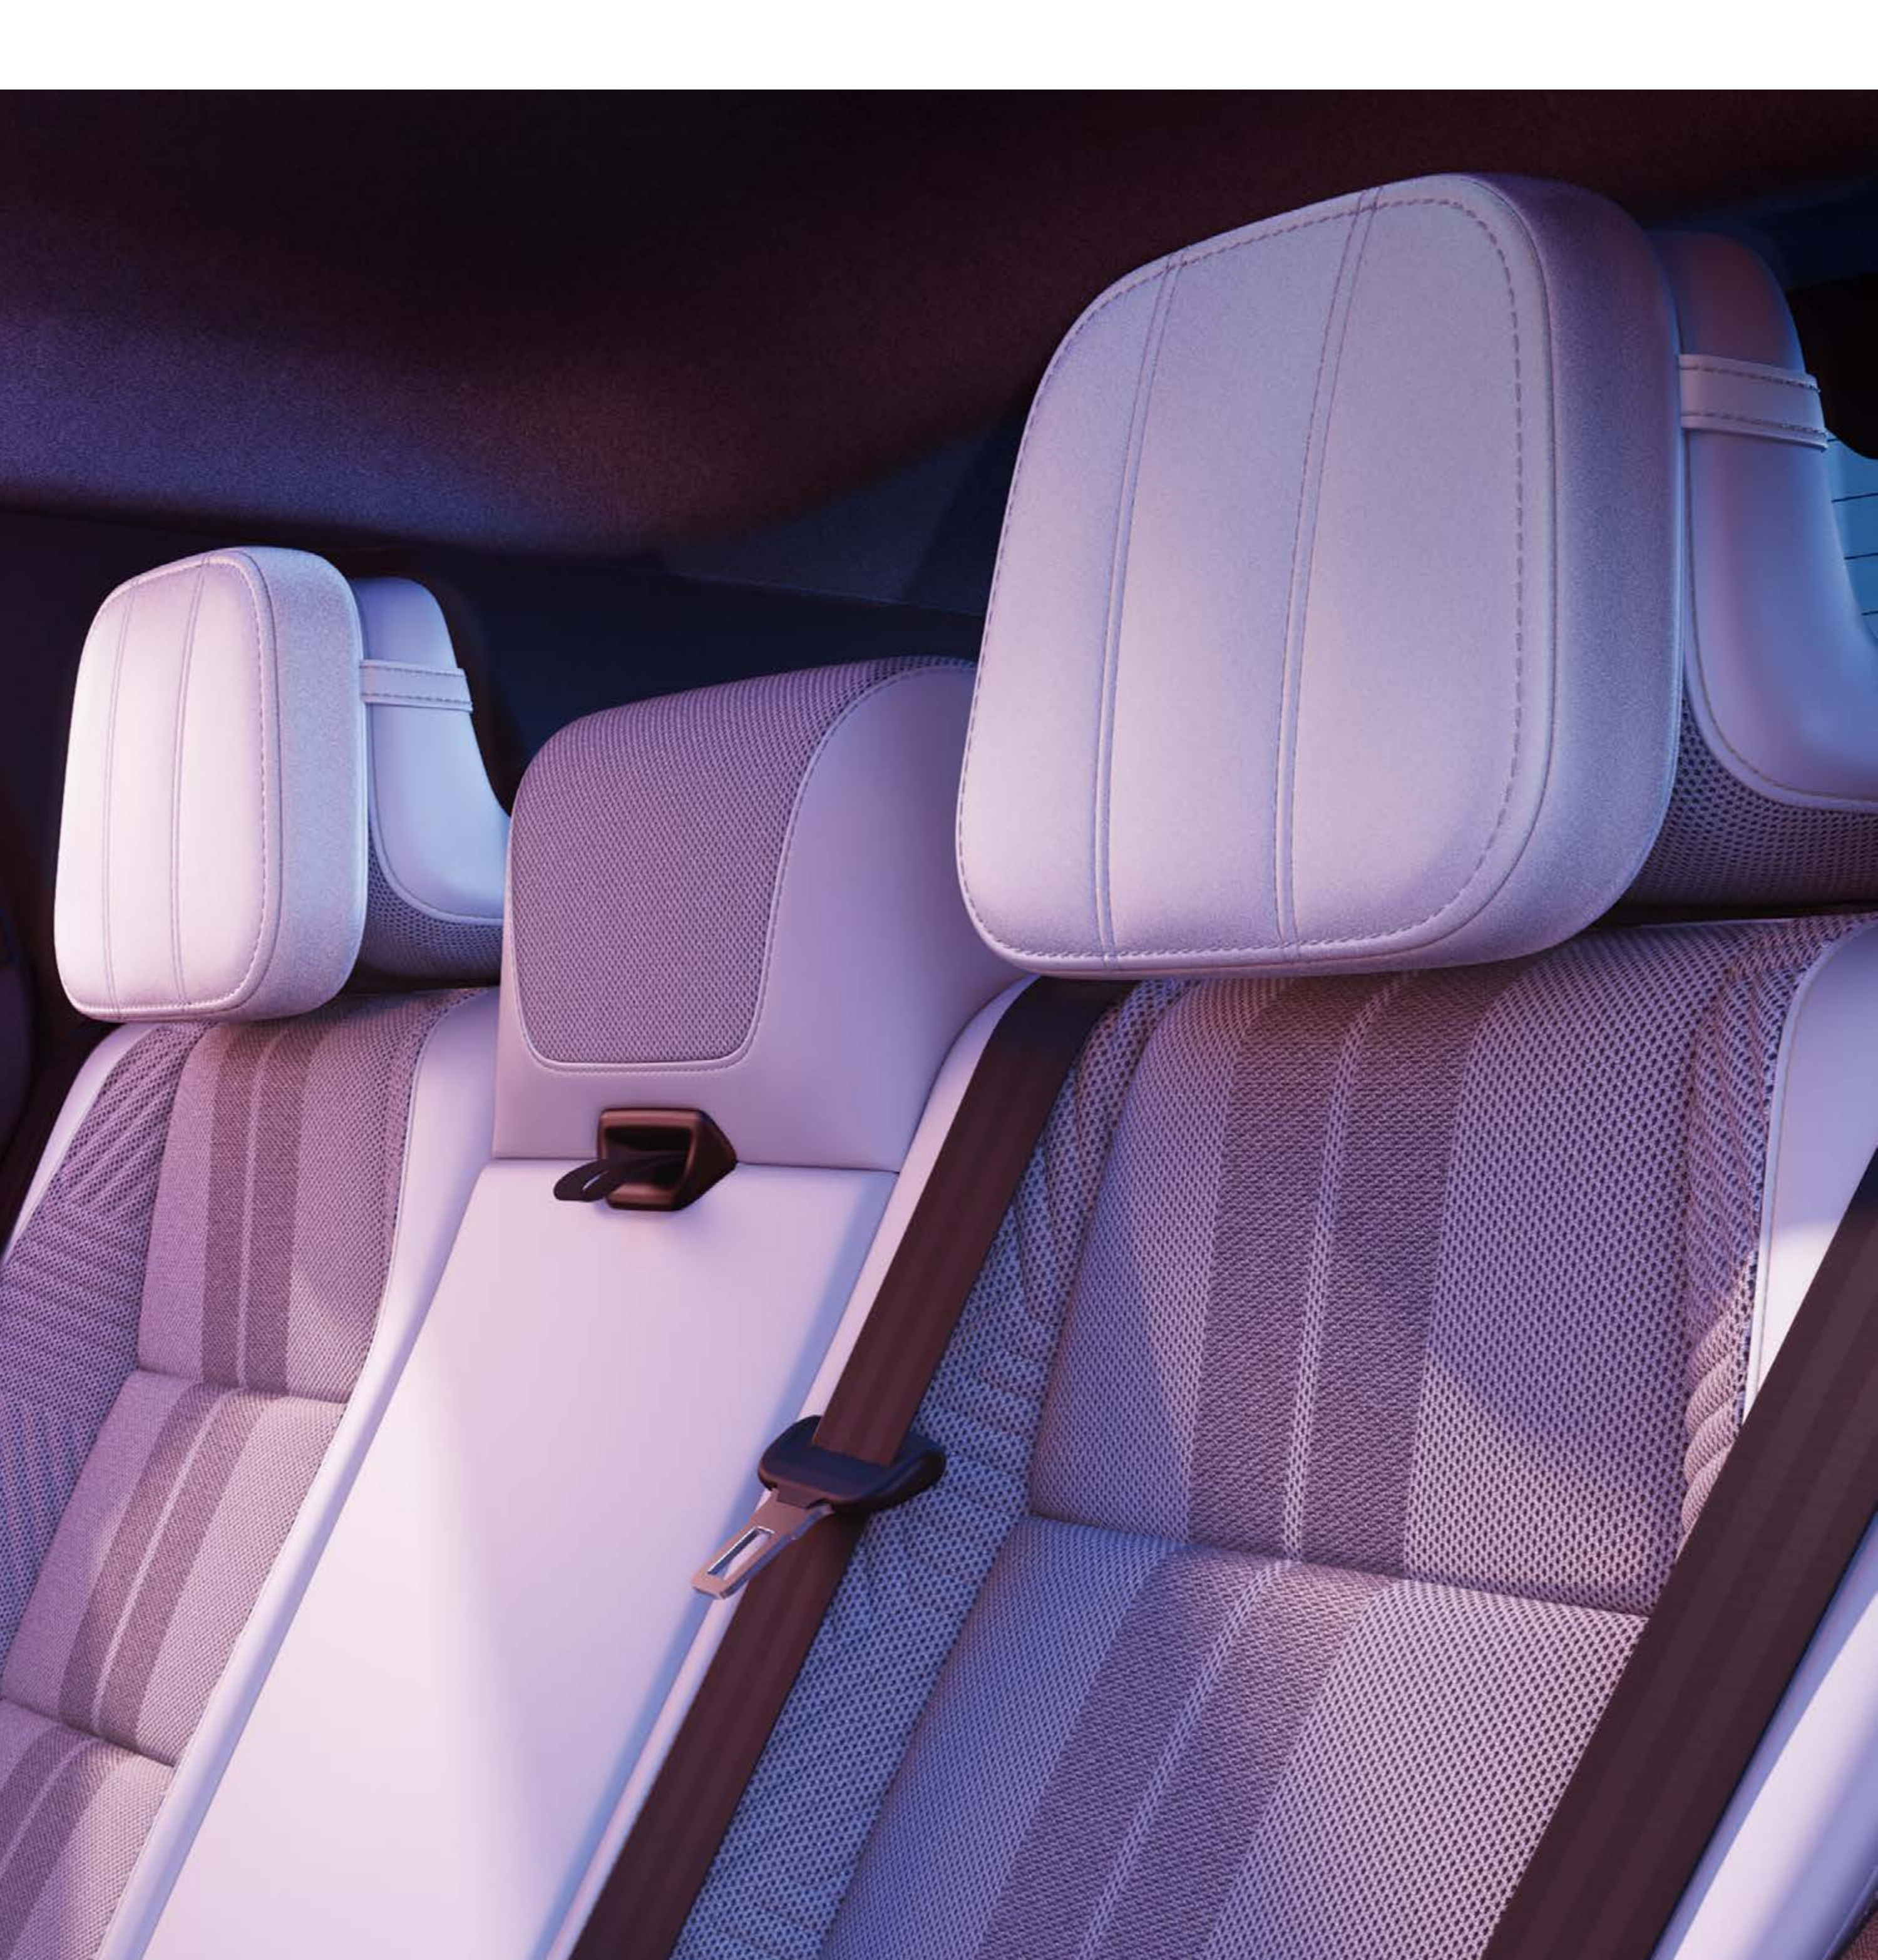

še več udobja v potniškem prostoru

Optimizirajte prostor za potnike in izboljšajte njihovo udobje z našo ponudbo dodatne opreme. Izredno udobne blazine na zadnjih vzglavnikih, ki dodajo oblikovalski pridih, obenem pa nudijo oporo in izboljšajo počutje potnikov.

izredno udobne blazine na vzglavnikih

Naslon za roke je zasnovan z mislijo na potnike na zadnjih sedežih, tako da nudi dodatna zaprta odlagalna mesta. Spremeni se lahko v nahrbtnik za prenašanje najnujnejših družinskih potrebščin.